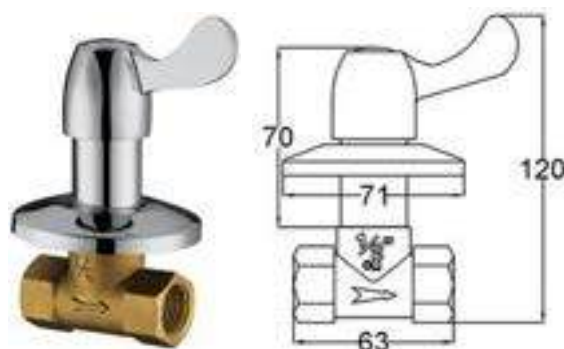

12017F5FT

- FG-CAT01
- FG-FLANGE09
- FG-TUBE04